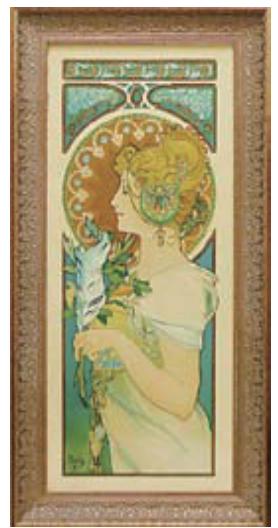

中島千波「中曽根の権現桜」  
シルクスクリーン(限定 200) 280,000円(税別)

後藤純男  
「秋の談山神社」  
シルクスクリーン(限定 500)  
240,000円(税別)

片岡球子  
「富士」  
シルクスクリーン  
(限定 500)  
180,000円(税別)

東山魁夷「金太郎」  
彩美版プレミアム(限定 500)  
180,000円(税別)

**SALE** 竹久夢二  
「黒船屋」リトグラフ  
60,000円(税別)

**SALE** ミュシャ「羽根」  
リトグラフ  
80,000円(税別)

**SALE** 尾形光琳「風神雷神」  
シルクスクリーン 75,000円(税別)

**SALE** 尾形光琳「紅白梅の図」  
シルクスクリーン 75,000円(税別)

**【飾りやすいサイズの作品充実】**

- SALE** ポストカード入りフレーム…………… 1,500円(税別)～
- SALE** インテリア・プレゼント用版画(小品)…………… 3,000円(税別)～