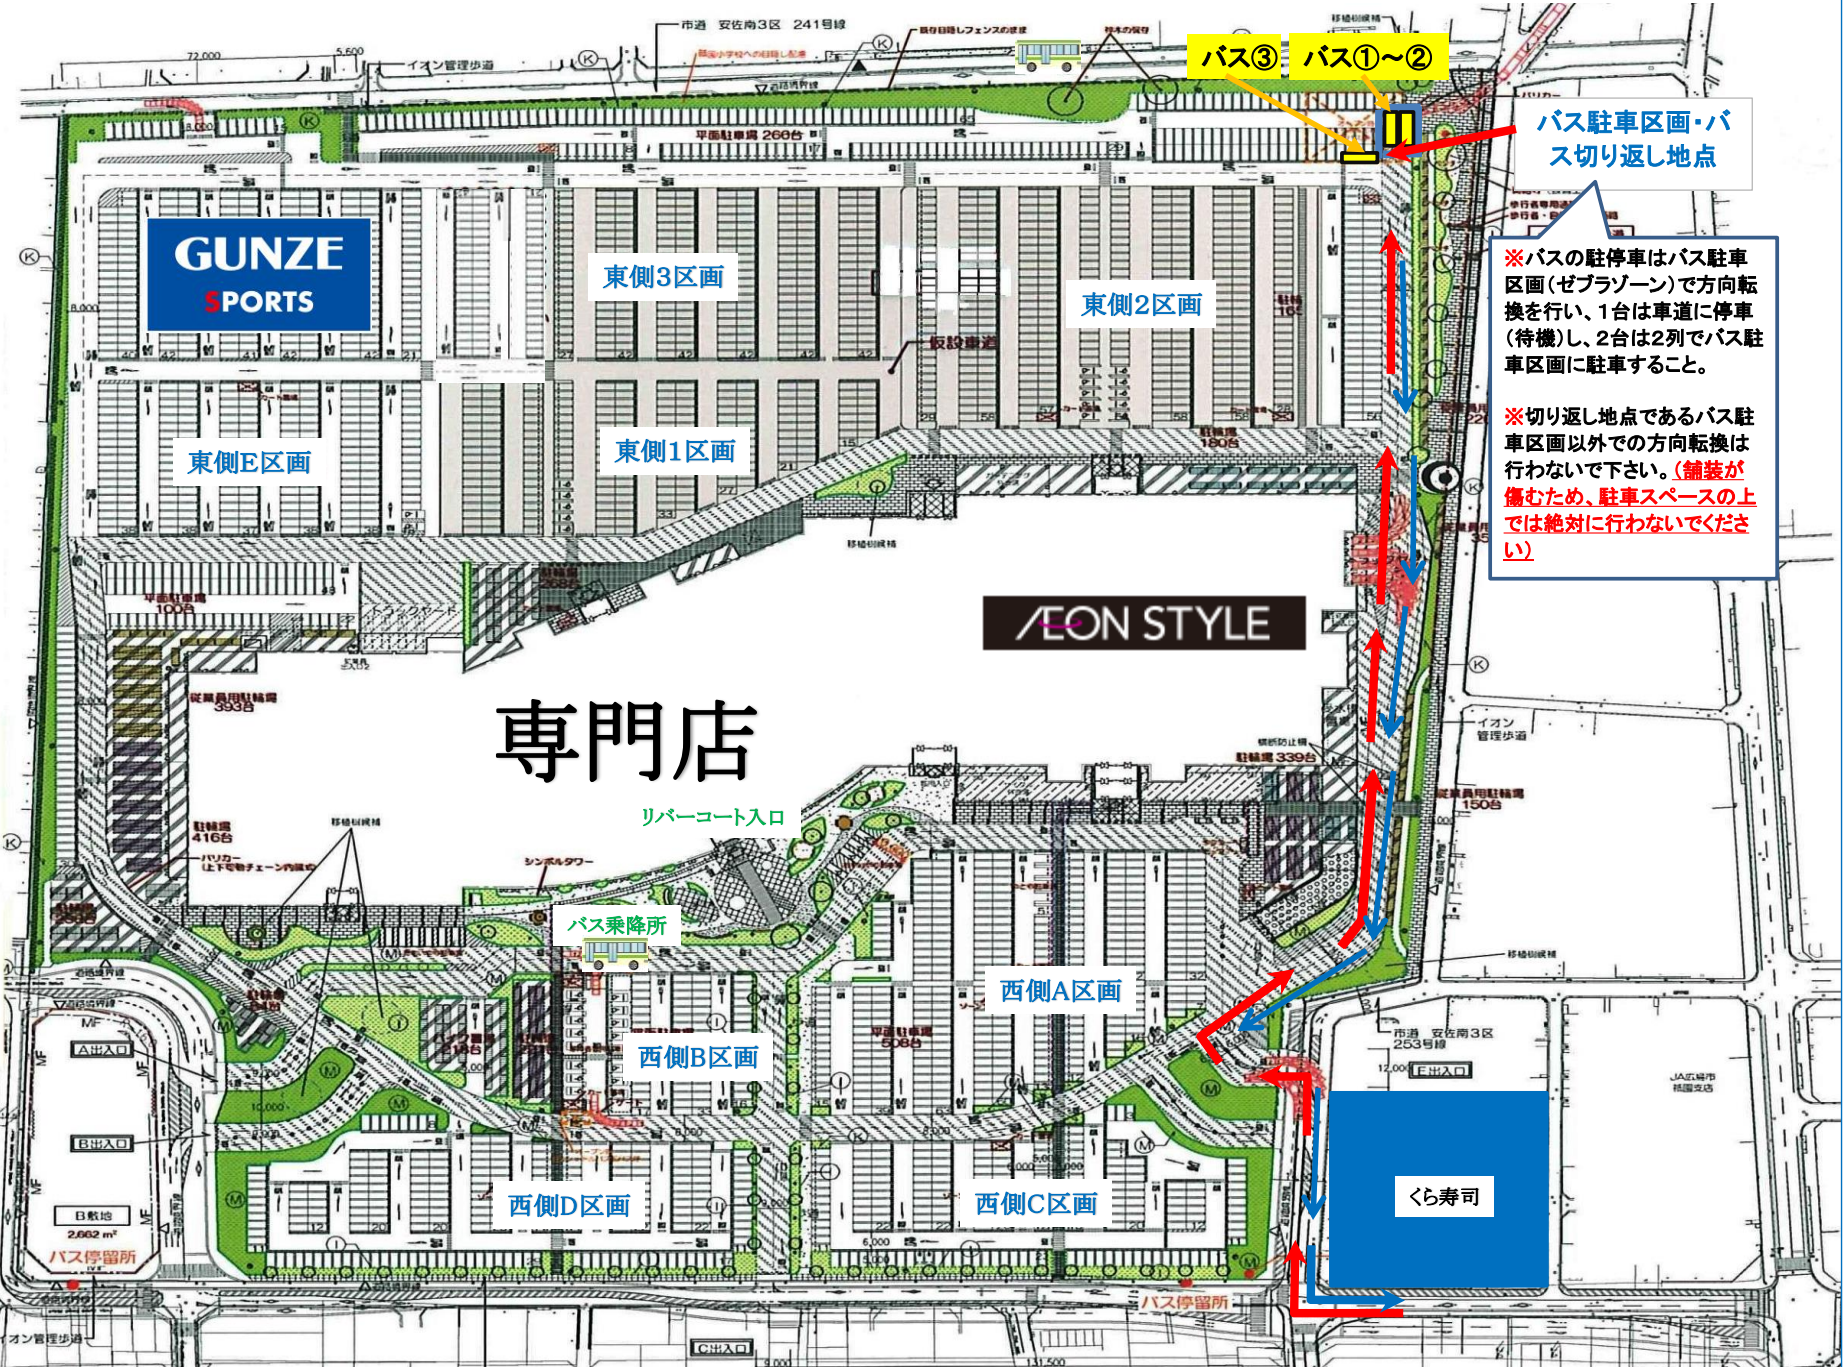

# バスルート(大型バス 3台)

バス駐車区画・バス  
切り返し地点

※バスの駐停車はバス駐車  
区画(ゼブラゾーン)で方向転  
換を行い、1台は車道に停車  
(待機)し、2台は2列でバス駐  
車区画に駐車すること。

※切り返し地点であるバス駐  
車区画以外での方向転換は  
行わないで下さい。(舗装が  
傷むため、駐車スペースの上  
では絶対に行わないでくだ  
さい)

**GUNZE  
SPORTS**

**AEON STYLE**

**専門店**

**くら寿司**

東側3区画

東側2区画

東側E区画

東側1区画

西側A区画

西側B区画

西側D区画

西側C区画

リバーコート入口

バス乗降所

バス停留所

バス停留所

電話