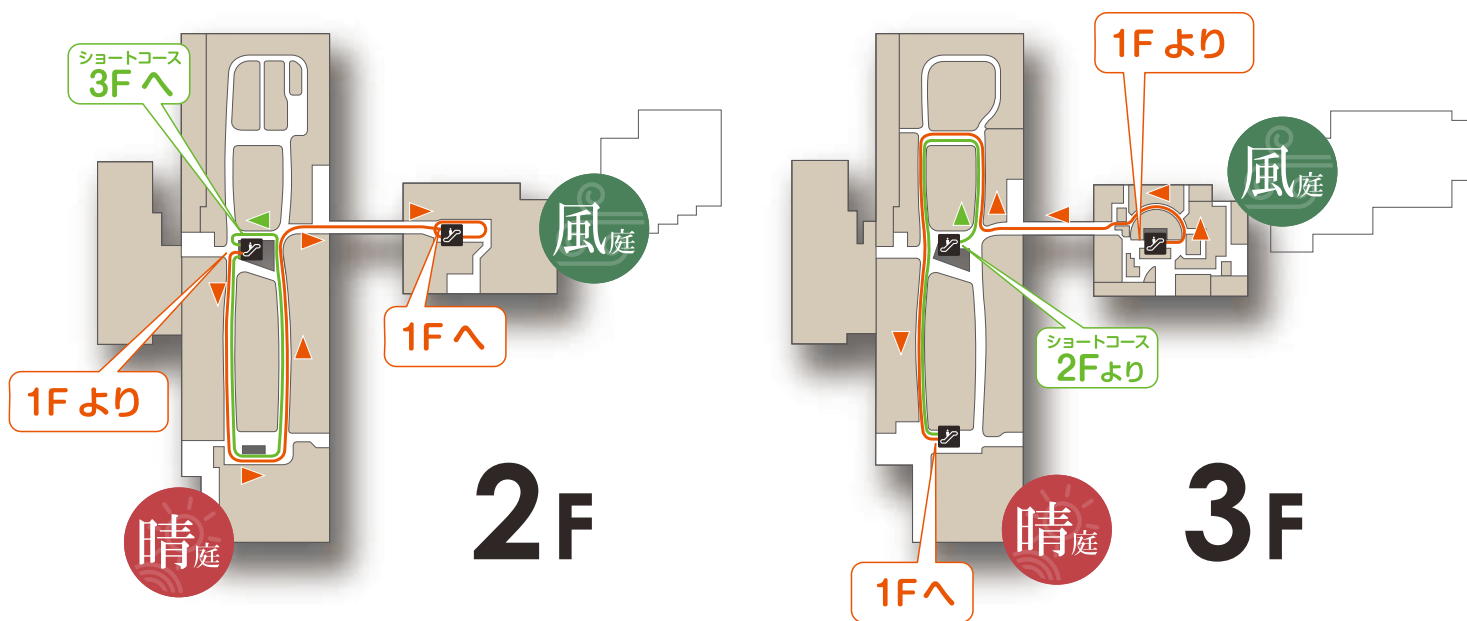

# イオンモール松本 ウォーキングコース

コースは1周約1,265m | ショートコースなら1周約750m

エスカレーターで  
2Fへお進みください

— スタンダードコース — ショートコース