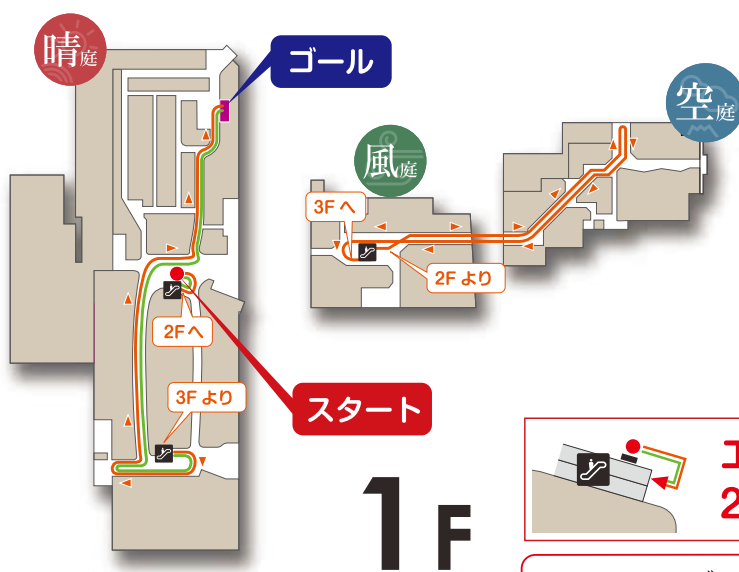

# イオンモール松本 ウォーキングコース

コースは1周約1,265m | ショートコースなら1周約750m

エスカレーターで  
2Fへお進みください

— スタンダードコース — ショートコース