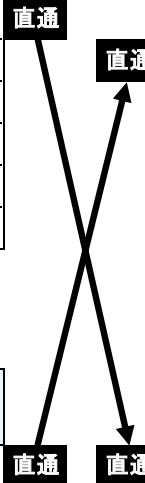

上り 土曜・休日

イオンモール土岐	土岐プレミアム・アウトレット	テラスゲート土岐	中央公園前	上田	津路町	土岐市役所前	土岐中央橋	中央町	土岐市駅前
10:40	10:50	10:55	10:57	11:01	11:03	11:04	11:05	11:06	11:08
11:20	11:30	11:35	11:37	11:41	11:43	11:44	11:45	11:46	11:48
13:05	13:15	13:20	13:22	13:26	13:28	13:29	13:30	13:31	13:33
14:30	14:40	14:45	14:47	14:51	14:53	14:54	14:55	14:56	14:58
15:55	16:05	16:10	16:12	16:16	16:18	16:19	16:20	16:21	16:23
16:30	→<土岐=多治見線 御幸町16:35>→			16:37	16:38	16:39	16:40	16:42	16:42
17:35	17:45	17:50	17:52	17:56	17:58	17:59	18:00	18:01	18:03
18:15	18:25	18:30	18:32	18:36	18:38	18:39	18:40	18:41	18:43
19:00	19:10	19:15	19:17	19:21	19:23	19:24	19:25	19:26	19:28
19:55	20:05	20:10	20:12	20:16	20:18	20:19	20:20	20:21	20:23
20:55	21:05	21:10	21:12	21:16	21:18	21:19	21:20	21:21	21:23
21:25	21:35	21:40	21:42	21:46	21:48	21:49	21:50	21:51	21:53

土曜・休日

多治見駅前	まなびパーク前	豊岡町3丁目	本町7丁目	上町	生田	生田橋	イオンモール土岐
16:10	16:11	16:12	16:15	16:16	16:18	16:20	16:30

土曜・休日

イオンモール土岐	生田橋	生田	上町	本町7丁目	豊岡町3丁目	まなびパーク前	多治見駅前
12:20	12:25	12:26	12:27	12:27	12:29	12:30	12:34

※多治見駅前～イオンモール土岐は土岐＝多治見線の他、多治見＝イオンモール土岐線も運行しております
※1/1, 2, 3 8/13, 14, 15 12/29, 30, 31は休日ダイヤで運行