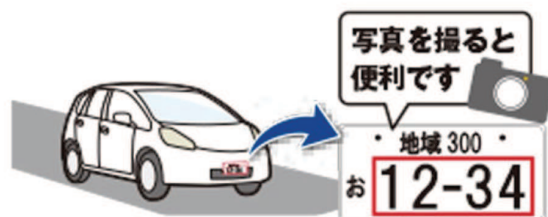

基本料金

終日 **30分 300円** ※最大料金はございません

駐車場営業時間外 (25:00 - 6:00) は入出庫できません

**入庫後無料時間以上ご利用の方は
車両ナンバー4桁でご精算ください**

写真を撮ると
便利です

駐車場 ご利用案内

1 入庫

- 入口カメラで車両ナンバーを撮影します。
- 駐車券はございません。ご自身で入庫時刻・**車両ナンバー**を確認してください。

2 店舗ご利用時

- サービス券を受け取ります。

3 駐車料金の精算

平日 6時間以上
土日祝 4時間以上 **ご利用の方のみご精算ください**

1 車両ナンバー入力

2 車両を選択

3 サービス券をかざす

4 出庫