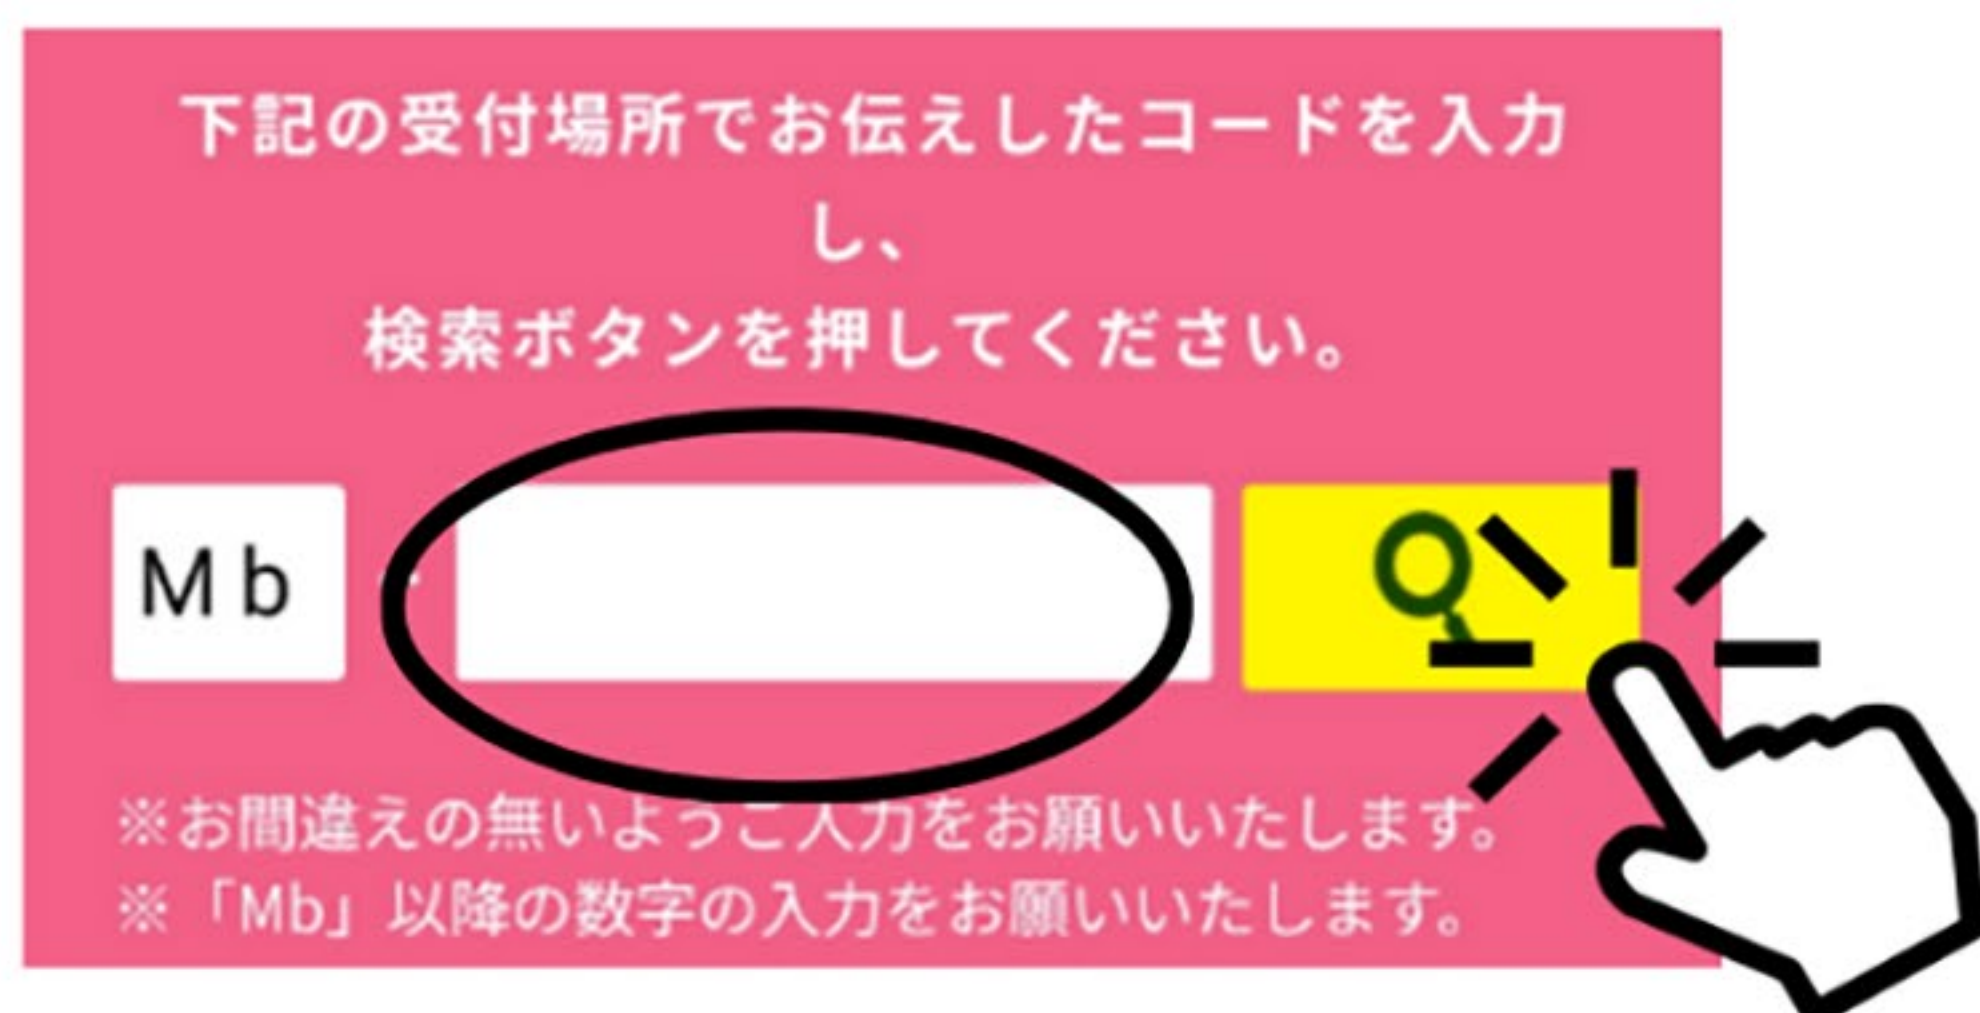

2.16 start!

タウンスニーカー バスチケットご利用方法

1

イオンモール松本
公式HPを検索

2

TOP画面の
表示をタップ

3

QRコード確認用の
コードを入力

4

画面をタップ

※QRコードは(株)デンソーウェーブの登録商標です。

5

スクリーンショット、
または画面を保存

※画像、IDコードはダミーです。

6

保存をしたQRコードを
バス乗車時・昇降時に
バス内のコードリーダーへ
かざすと乗車いただけます。