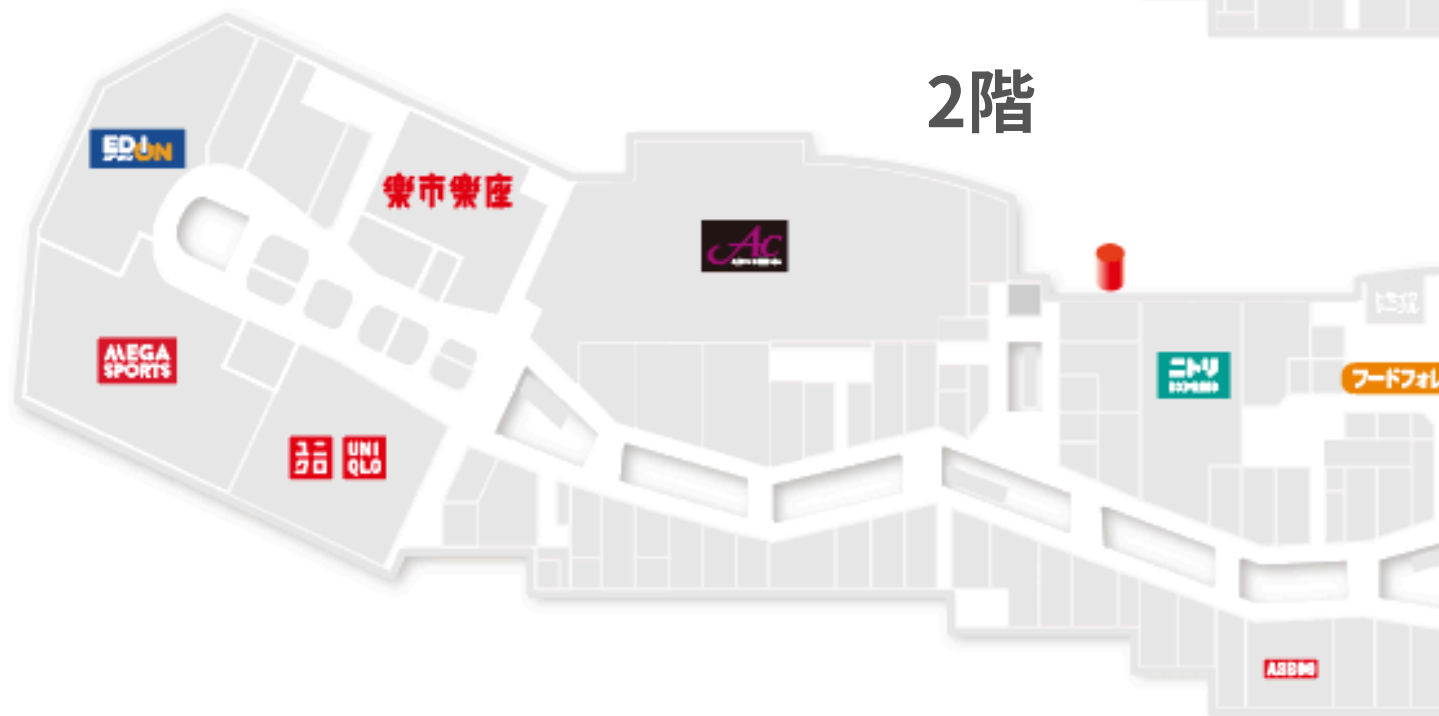

1階

2階

イオン熊本店 臨時休業のお知らせ

※画像の赤枠の範囲のみが対象です