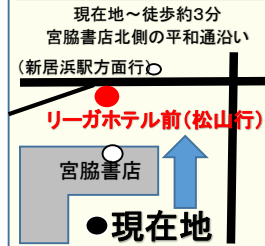

■ご案内■

松山行 特急バス について

松山行き特急バスは
当停留所は経由しません。
松山行き特急バスにご
乗車のお客様は、
当所より徒歩約3分の
「リーガホテル前」
停留所よりご乗車くださ

「リーガホテル前」バス停位置

【ご参考】

リーガホテル前
松山行 特急
発車時刻

- 6:08 (平日)
- 6:18 (土日祝)
- 7:38
- 9:08
- 10:38
- 12:38
- 14:08
- 16:08