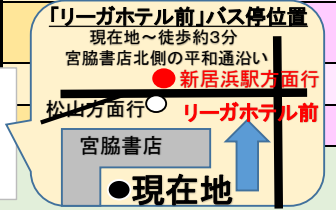

●【平和通経由】新居浜市内/川之江方面 行き

いおんもーるにいほま

運行予定時刻表

令和 7 年 10 月 1 日 改正

イオンモール新居浜 停留所

行先	新居浜駅			十全病院南口經由 新居浜駅			十全病院南口經由 村松(国道11号)經由 川之江営業所			十全病院南口經由 HITO病院・上分 經由 川之江営業所		
	運行経路 当停留所→十全南口→ →西高入口→市役所前→ →久保田→警察前→ →高木入口→新居浜駅 日祝のみ運行			新居浜駅を經由します			新居浜駅を經由します			新居浜駅を經由します		
ダイヤ 時	平日	土曜	日祝	平日	土曜	日祝	平日	土曜	日祝	平日	土曜	日祝
6												
7				46	46	46	豊岡台 50	豊岡台 50	豊岡台 50	三医セ 09	三医セ 09	
8				46	46	46				20	20	
9							豊岡台 57	豊岡台 57	豊岡台 57	15	15	
10				01 51	01 51	01 51				15		
11				51	51	51	豊岡台 15 55	豊岡台 15 55	豊岡台 15 55			
12				51	51	51				43	43	43
13				51			45	45	45			
14				51	51	51						
15	25			51	51	51				27	27	27
16	25 55			51	51	51				27	27	27
17	25			51	51	51	35	35	35			
18	25 55						35	35				
19				54	54	54						

■21時台到新居浜駅方面へ行かれる方へ リーガホテル前 出発便のご案内■
当停留所からの新居浜駅方面行きは19時54分発の新居浜駅行きが最終です
それ以降に新居浜駅方面へ行かれる方は「リーガホテル前」停留所から下記の便にご乗車ください
「リーガホテル前」発新居浜駅行き発車時刻 21:17(特急 新居浜駅行)