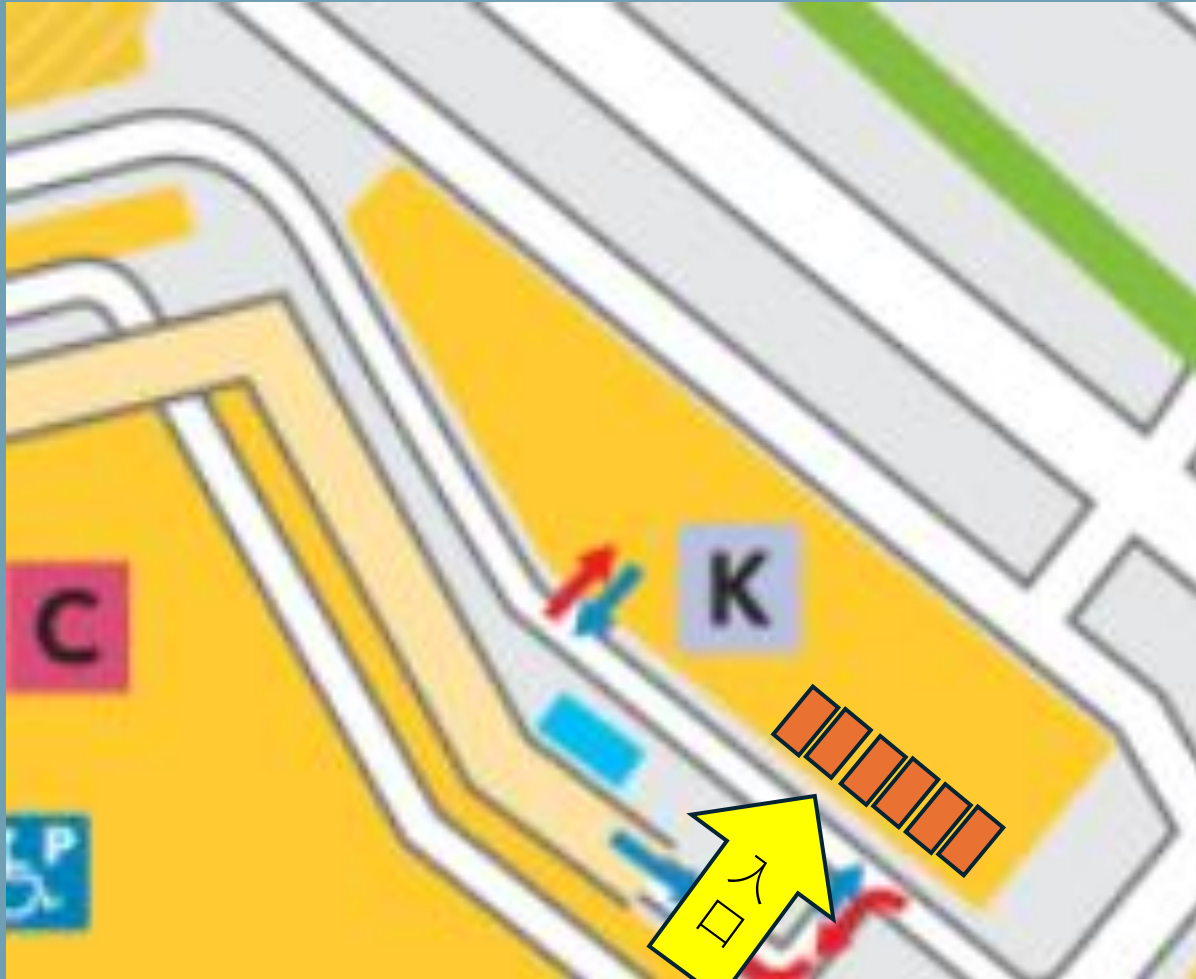

# イオンモール東員 観光バス駐車場 (要 事前予約)

■ 団体バス駐車場：平面K駐車場

■ 団体バス駐車可能台数：6台

## 【入口】

カラーコーンを移動させて駐車し  
カラーコーンを元に  
戻す対応をお願いします  
(戻さない場合、入口が他の普通車で  
ふさがれる可能性があります)