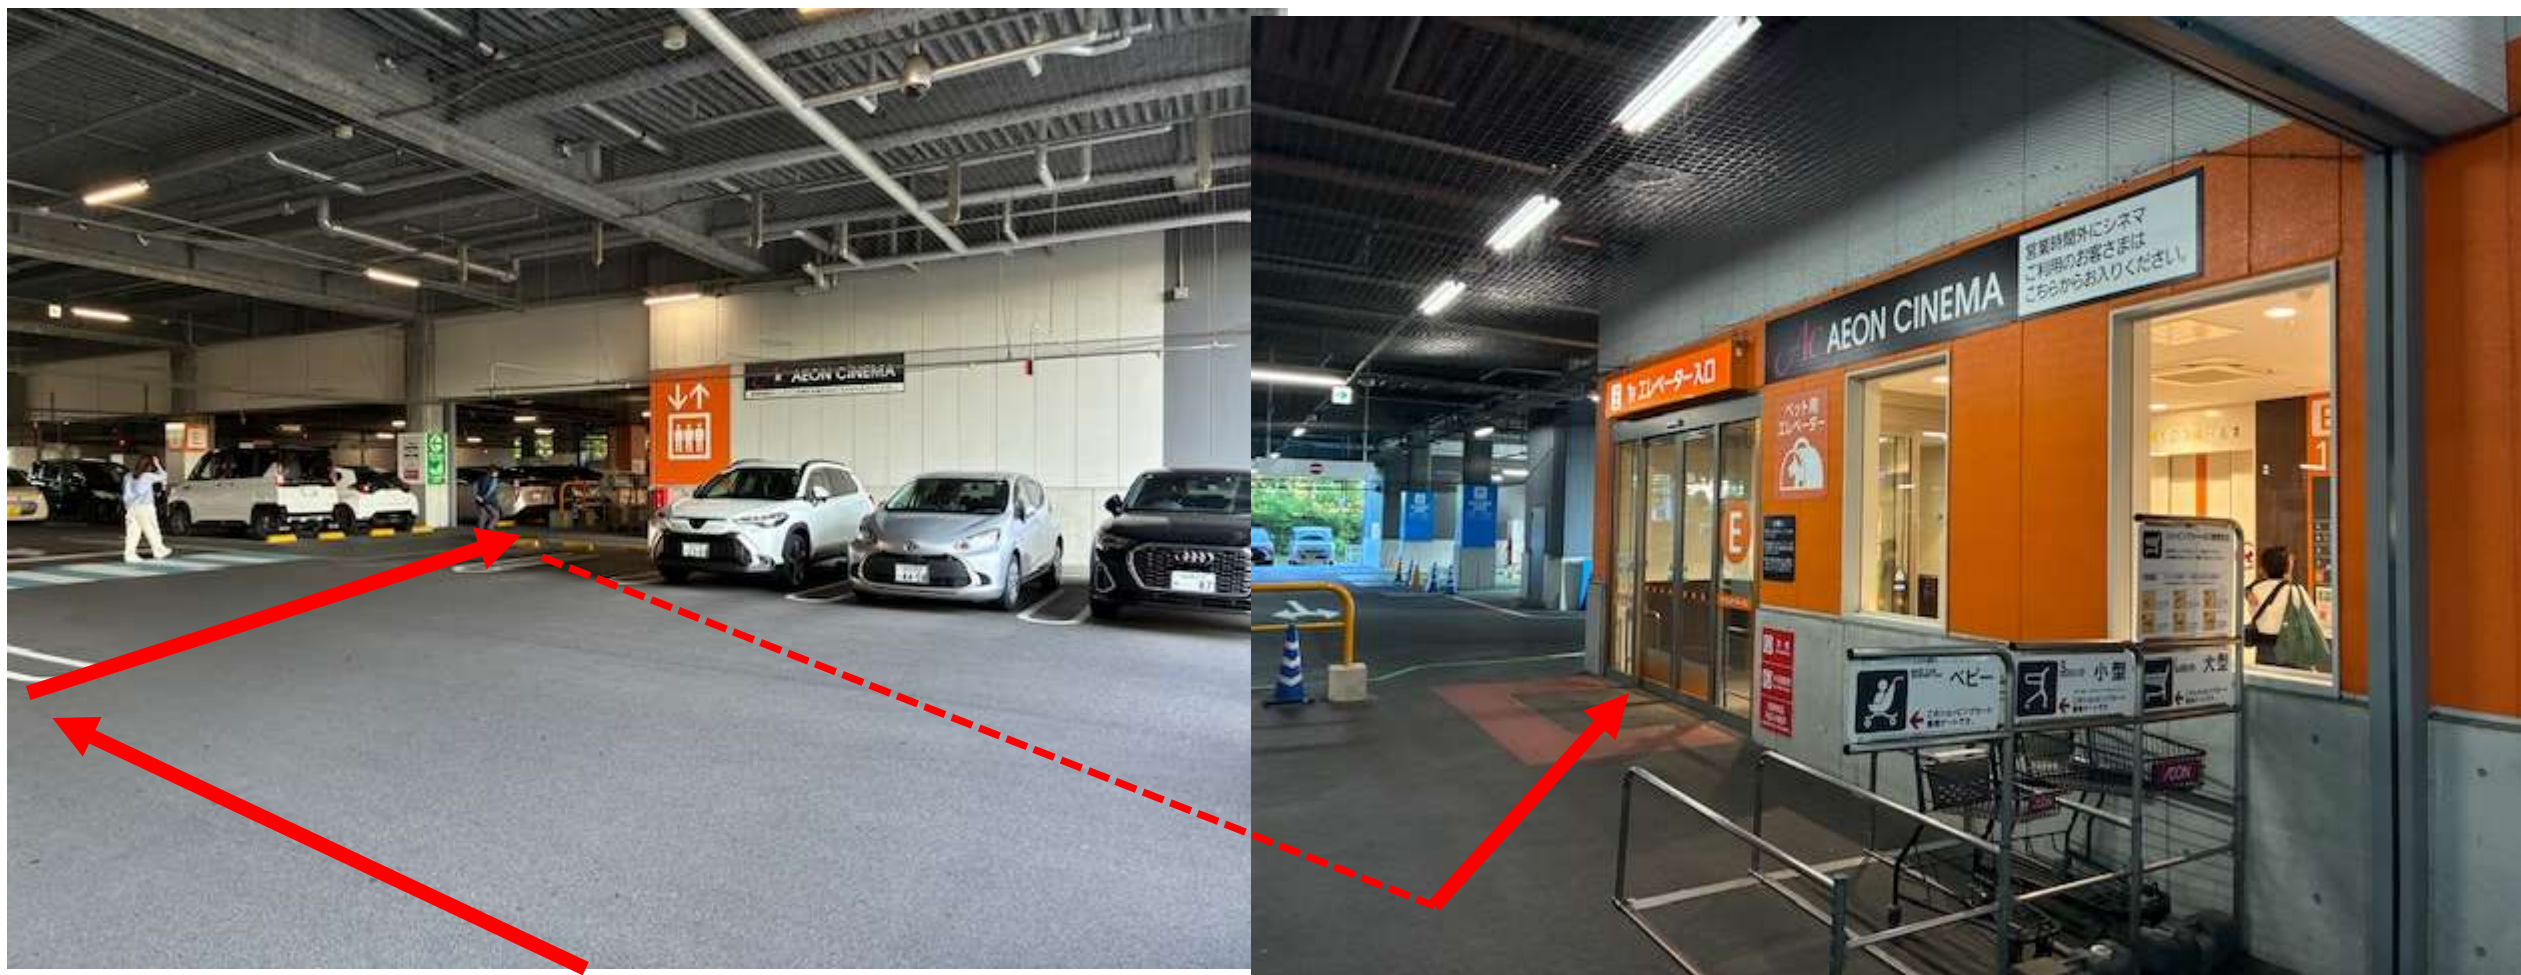

補足：バイクにてご来館の場合、お進みいただいた先にバイク駐輪場ございます。

②-b

③-1道なりにお進みいただくと、つきあたりに平面駐車場の歩行者通路入口がございます。

③-2入口右手に【イオンシネマのロゴ】およびエレベーターのアイコンがございます。

※明朝のイオンシネマへのエレベーター稼働時間は、イオンシネマの各日の営業時間に準じます。
イオンシネマ長久手HPトップページにて営業時間をご確認ください